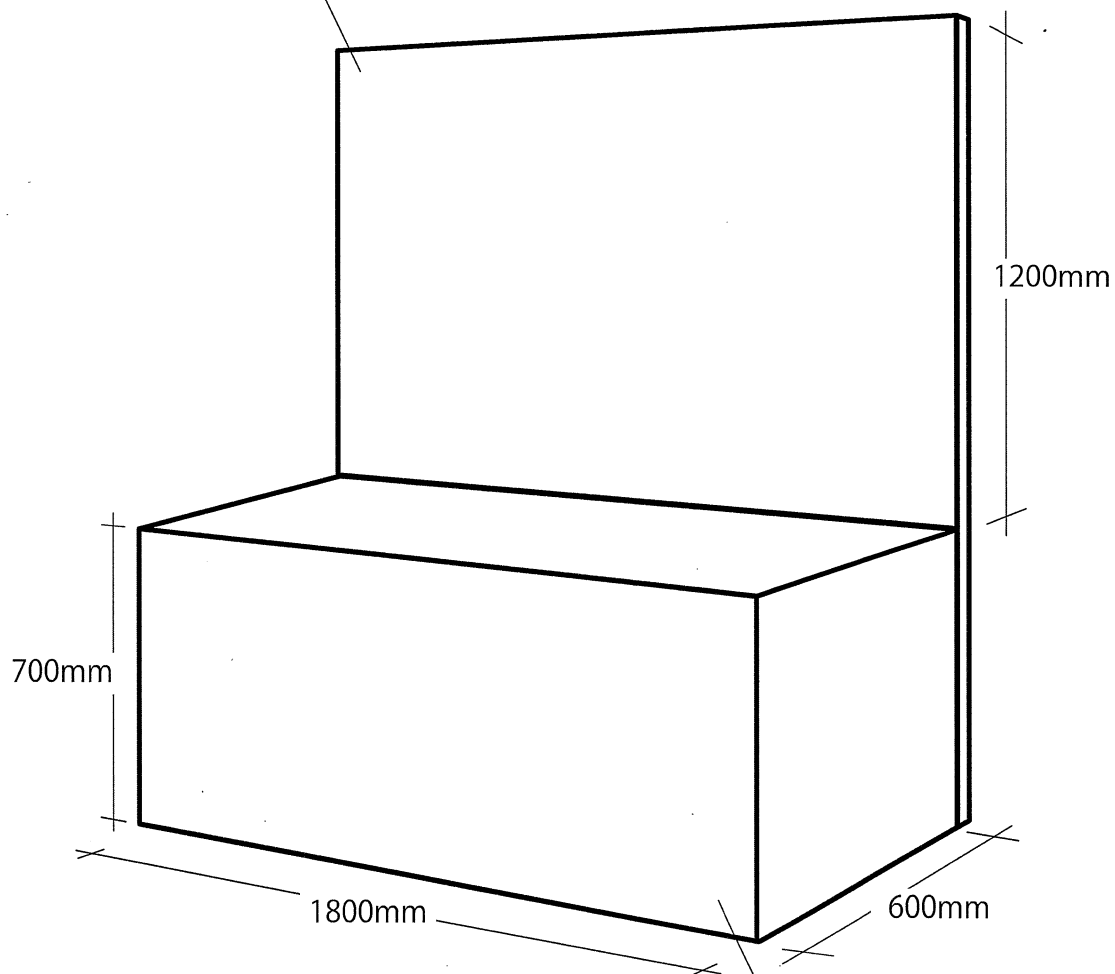

展示ブース基礎小間図

バックパネル (画鋏貼り付け可)
Size : 1800W×1200H

展示台 (テーブルクロス無し)
Size : 1800W×600D×700H
※木目調会議用テーブル